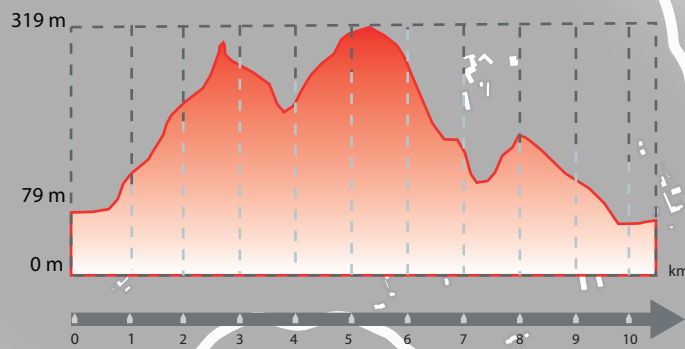

# Percorso 1: CAMMINA CON NOI

COMUNE DI  
ISOLA VICENTINA

## INFORMAZIONI PERCORSO

Distanza: 10,3 km

Andatura: 2,5 km/h

Durata: 4 h

Difficoltà: alta

## 1/2. CONVENTO ED EREMO DI SANTA MARIA DEL CENGIO

Un ponte di luce tra cielo e terra. Così i frati del convento di Santa Maria del Cengio ad Isola Vicentina amano definire il luogo in cui vivono e lavorano.

### B&B LA CASA NEL BOSCO

La Casa nel Bosco Bed and Breakfast, classificato con la massima onorificenza a 5 leoni alati di Venezia, si trova nelle colline a cinque minuti da Isola Vicentina.

L'abitazione è completamente immersa nel bosco e oltre a uno splendido panorama sulla pianura si può godere di pace, tranquillità avvolti solo dai tipici suoni della natura. Non è infatti insolito scorgere scoiattoli, caprioli, lepri e tanti uccellini.