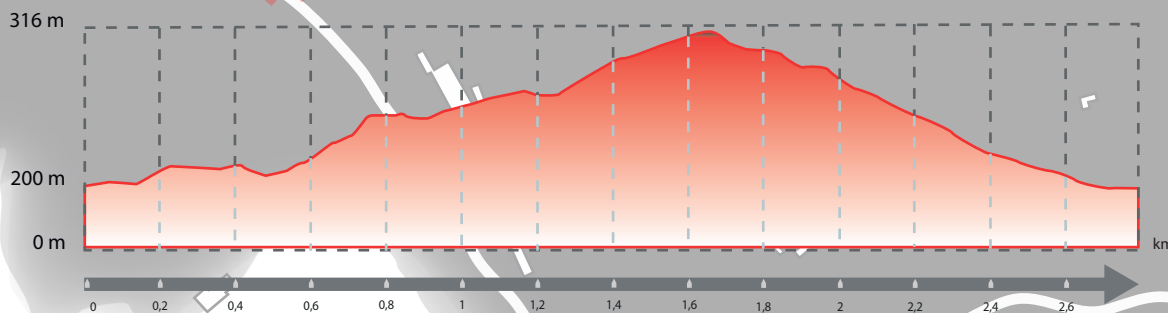

INFORMAZIONI PERCORSO

Distanza (anello): 3 km

Andatura: 3 km/h

Durata: 1 h

Difficoltà: bassa

Sentiero principale

Sentieri alternativi

3

B&B La Casa
nel Bosco

5

Area Attrezzata
La Guizza

8

Agriturismo
Alla Busa

9

Le Torreselle
Società Agricola

7

Centro
Naturalistico

12

Tomè
sedie